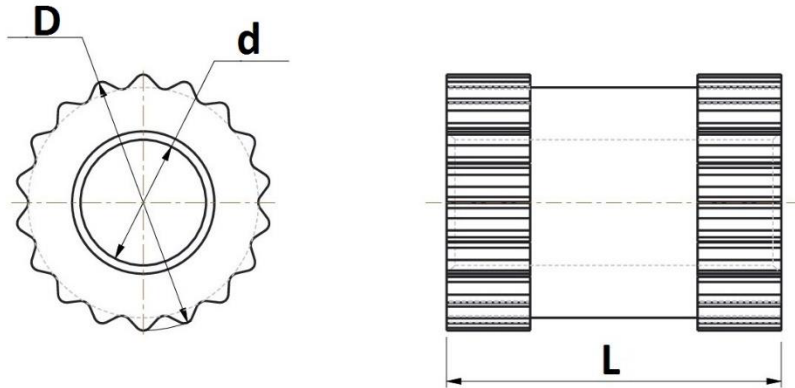

SUNROBOTICS

Brass Heat set Threaded Insert Nut

All dimensions are in mm

SR.NO.	SIZE	D	d	L
1	M3	4.8	3	4
2	M3	4.8	3	6
3	M3	4.8	3	8
4	M4	5.8	4	4
5	M4	5.8	4	6
6	M4	5.8	4	8
7	M5	6.4	5	8